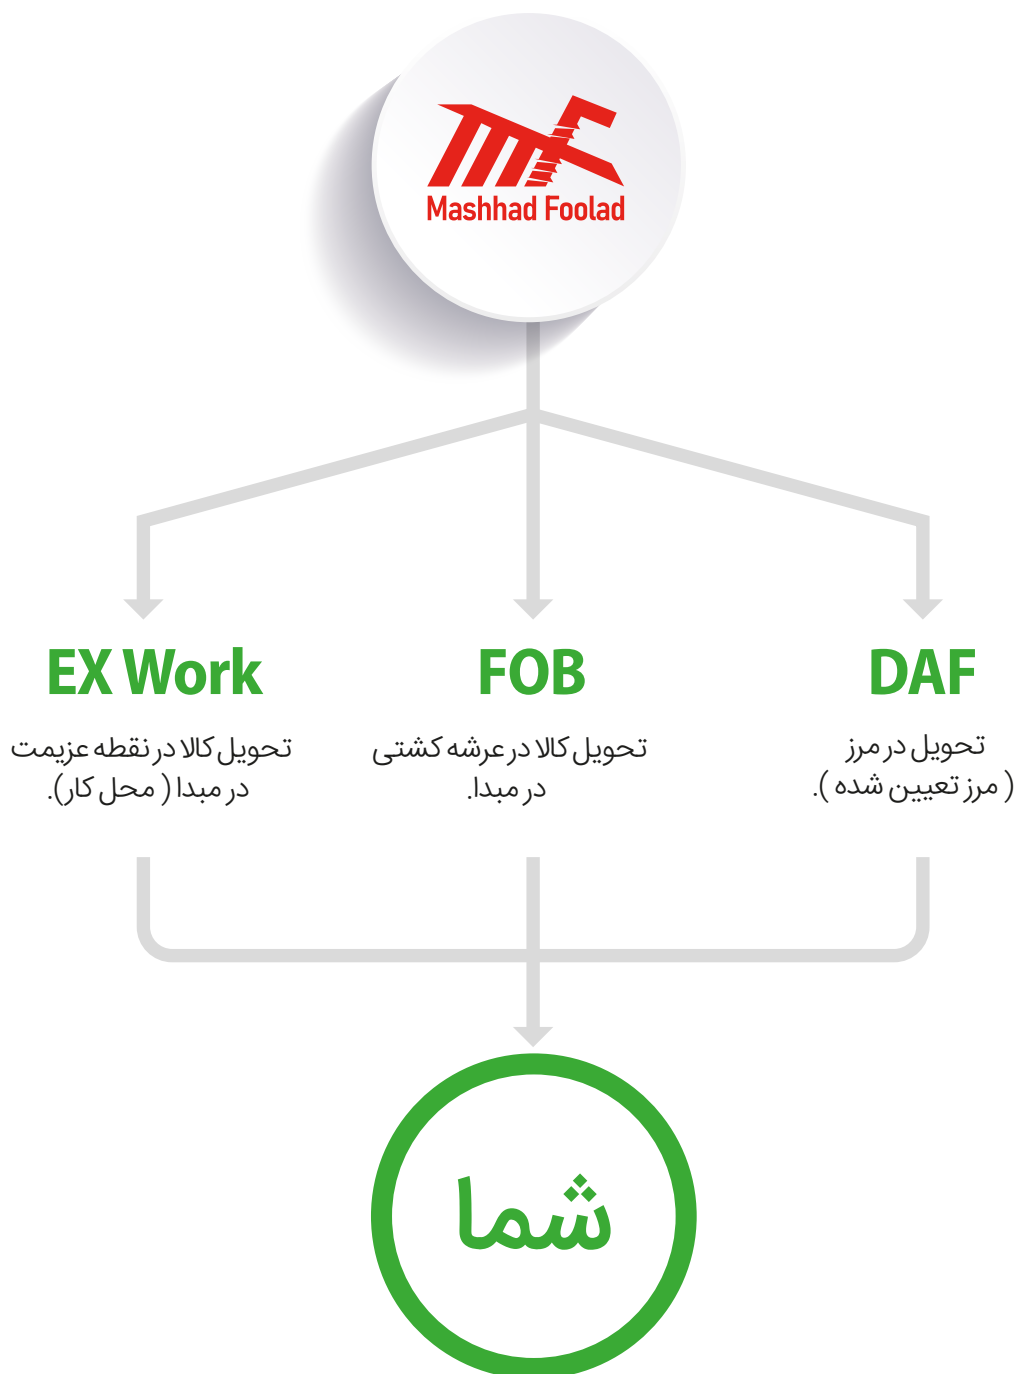

روشهای تحویل کالا

با توجه به درخواست و نیاز شما ، ما بهترین روش تحویل کالا را بررسی کرده و از سه زیر در خدمت شما هستیم.